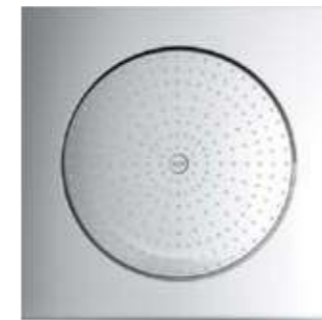

27 251 000
Side shower F-Series 5"
127 mm x 127 mm
1 spray pattern: Rain

27 286 000
Ceiling shower F-Series 20"
508 mm x 508 mm, metal
1 spray pattern: Rain

27 467 000
Ceiling shower F-Series 10"
254 mm x 254 mm, metal
1 spray pattern: Rain